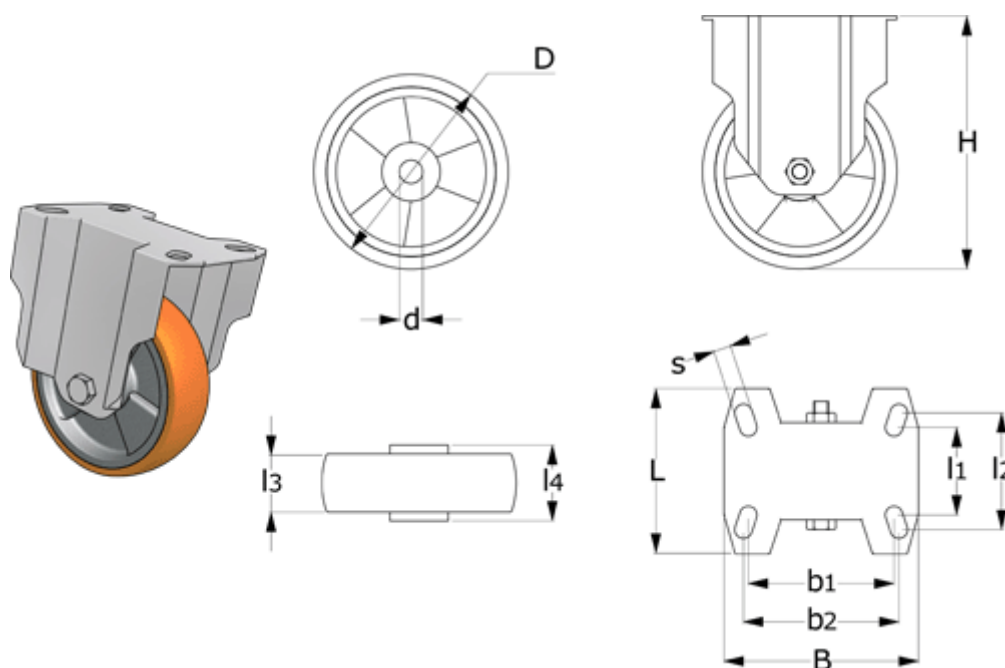

Varenummer: 2314451656
 Beskrivelse: E+G Aluminiums hjul 451656
 RE.F5-100-PSL Fast konsol

Mål

B = 100
 b1 = 75
 b2 = 80
 D = 100
 d = 12
 Dynamisk belastning (N) = 2000
 H = 128
 Kode = 451656

L = 85
 l1 = 45
 l2 = 60
 l3 = 30
 l4 = 40
 Rullemodstand (N) = 2250
 s = 9
 Type = RE.F5-100-PSL

Vægt (g) = 690